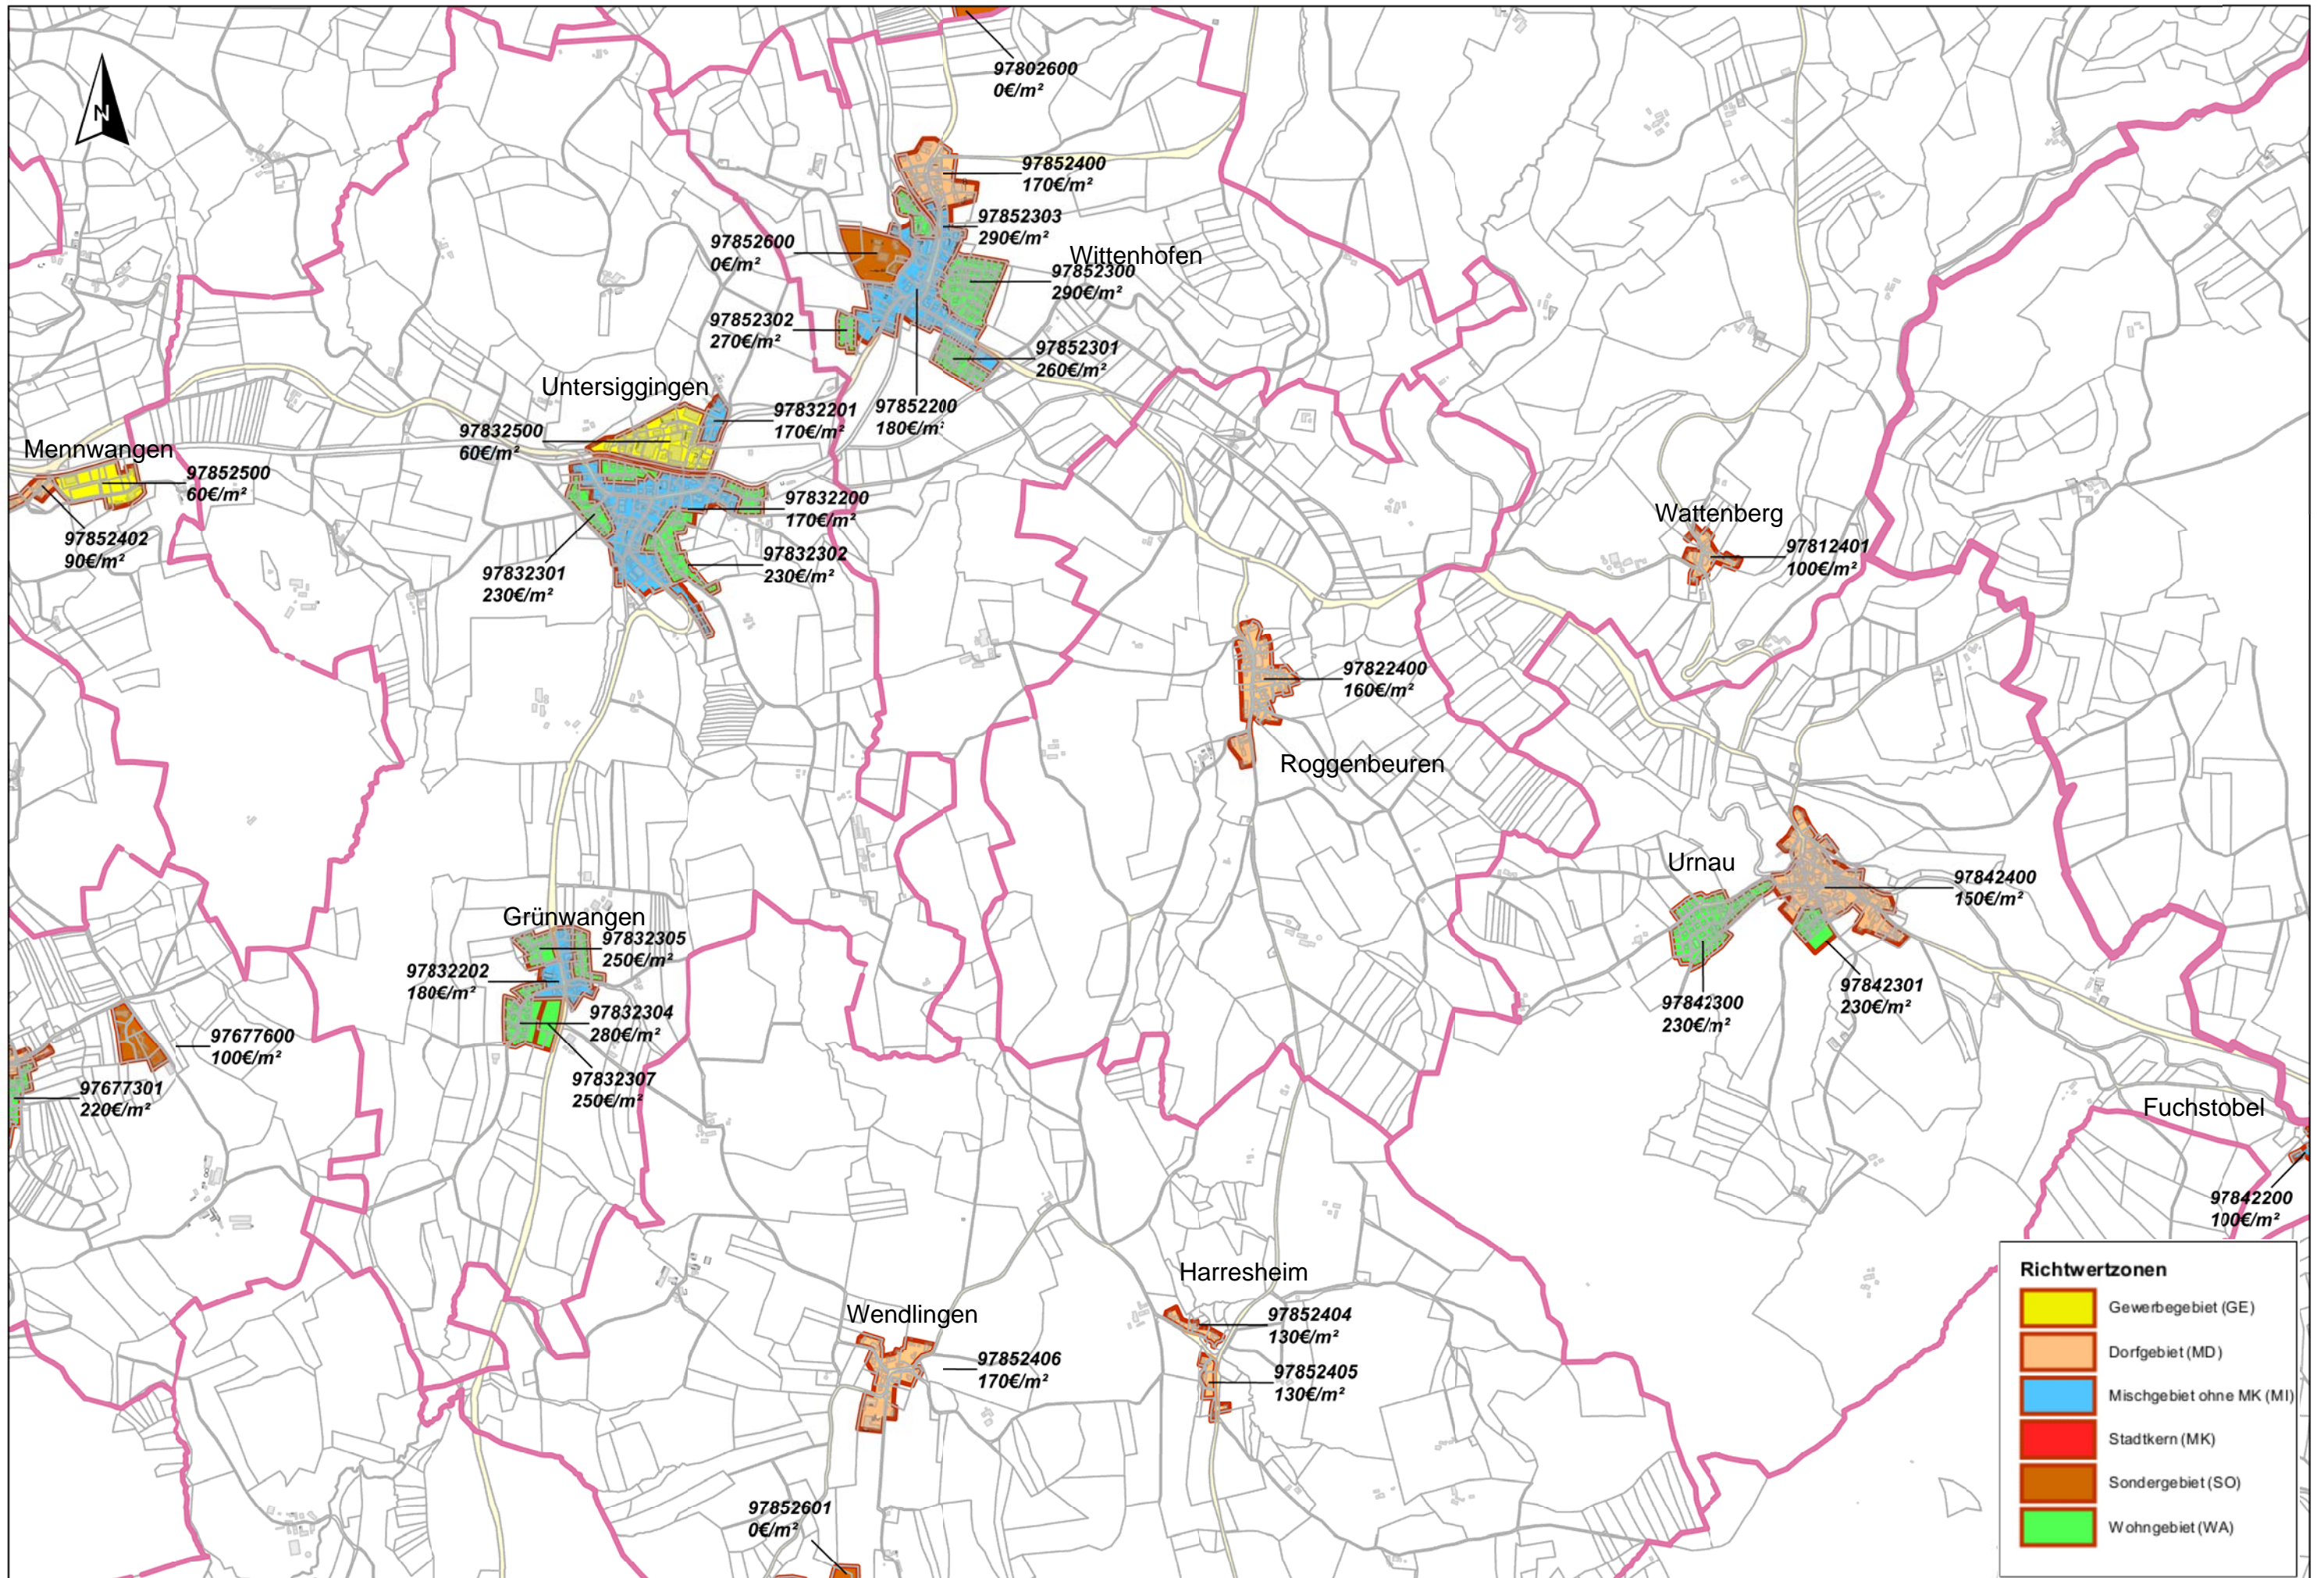

Bodenrichtwertkarte - Gemeinde Deggenhausertal - Nord - Stand : 01.01.2022

Bodenrichtwertkarte - Gemeinde Deggenhausertal - Süd - Stand : 01.01.2022

Bodenrichtwertkarte - Gemeinde Frickingen - Gemarkung Frickingen - Stand : 01.01.2022

Bodenrichtwertkarte - Gemeinde Heiligenberg - Gemarkung Heiligenberg - Stand : 01.01.2022

Bodenrichtwertkarte - Gemeinde Heiligenberg - Gemarkung Wintersulgen - Stand : 01.01.2022

Bodenrichtwertkarte - Gemeinde Salem - Gemarkung Mimmehausen- Stand : 01.01.2022

Bodenrichtwertkarte - Gemeinde Salem - Gemarkung Weildorf - Stand : 01.01.2022

Bodenrichtwertkarte - Gemeinde Salem - Gemarkung Tüfingen - Stand : 01.01.2022